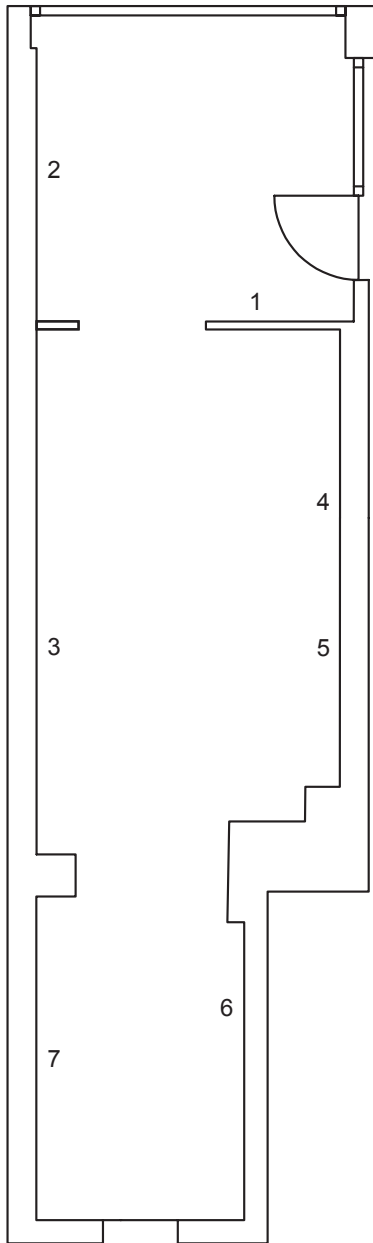

**DAMIEN  
&  
THE LOVE GURU**

Jim C. Nedd  
*A Special Plan For This World*

12 September – 2 November 2024

- |   |  |   |   |
|---|--|---|---|
| 1 | <i>Las Delicias</i><br>2024<br>Fine art print on Canson<br>Platine Fibre Rag, custom steel<br>frame<br>50 × 35 cm            | 6 | <i>Ischia</i><br>2024<br>Fine art print on Canson<br>Platine Fibre Rag, custom steel<br>frame<br>50 × 35 cm     |
| 2 | <i>Atlas</i><br>2024<br>Fine art print on Canson<br>Platine Fibre Rag, custom steel<br>frame<br>70 × 100 cm                  | 7 | <i>Footsclay</i><br>2024<br>Fine art print on Canson<br>Platine Fibre Rag, custom steel<br>frame<br>70 × 100 cm |
| 3 | <i>Mario</i><br>2024<br>Fine art print on Canson<br>Platine Fibre Rag, custom steel<br>frame<br>70 × 50 cm                   |   |   |
| 4 | <i>Plaza De La Revolucion</i><br>2024<br>Fine art print on Canson<br>Platine Fibre Rag, custom steel<br>frame<br>70 × 100 cm |   |   |
| 5 | <i>The Port</i><br>2024<br>Fine art print on Canson<br>Platine Fibre Rag, custom steel<br>frame<br>70 × 100 cm               |   |   |