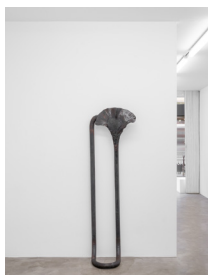

Liste des œuvres : Lulù Nuti, *Tube* - du 5 octobre au 16 novembre 2024

Tube (Timide)
Lulù Nuti
Fer forgé
139 x 74 x 67 cm
2024

Tube (Fuyant)
Lulù Nuti
Fer forgé
84 x 78,5 x 108,5 cm
2024

Tube (Secret)
Lulù Nuti
Fer forgé
34 x 30,5 x 21 cm
2024

Tube (Regarde)
Lulù Nuti
Fer forgé
227 x 40 x 40 cm
2024

Tube (Apeuré)
Lulù Nuti
Fer forgé
167 x 50 x 35,5 cm
2024

Pierre Papier Ciseaux
Lulù Nuti
Fer forgé
50 x 15 x 7,5 cm x 3
2024