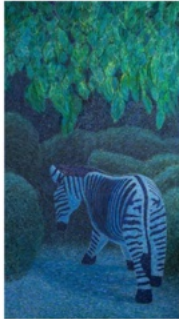

Kaarlo Stauffer  
*Joella*  
2024  
öljy kankaalle / oil on canvas  
200 x 130 cm

Kaarlo Stauffer  
*Saari*  
2023  
öljy kankaalle / oil on canvas  
160 x 200 cm

Kaarlo Stauffer  
*Seebra*  
2023  
öljy kankaalle / oil on canvas  
230 x 130 cm

Kaarlo Stauffer  
*Tiikeri*  
2024  
öljy kankaalle / oil on canvas  
160 x 140 cm

Kaarlo Stauffer  
*Linna*  
2023  
öljy kankaalle / oil on canvas  
150 x 200 cm