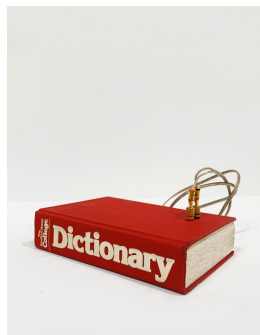

# ANOMALY

潘逸舟

HAN Ishu

辞書が言葉を学ぶとき

When a Dictionary Studies Words

2024

1冊の辞書、スピーカー、ケーブル、サウンド

H25×W17.5×D12 cm