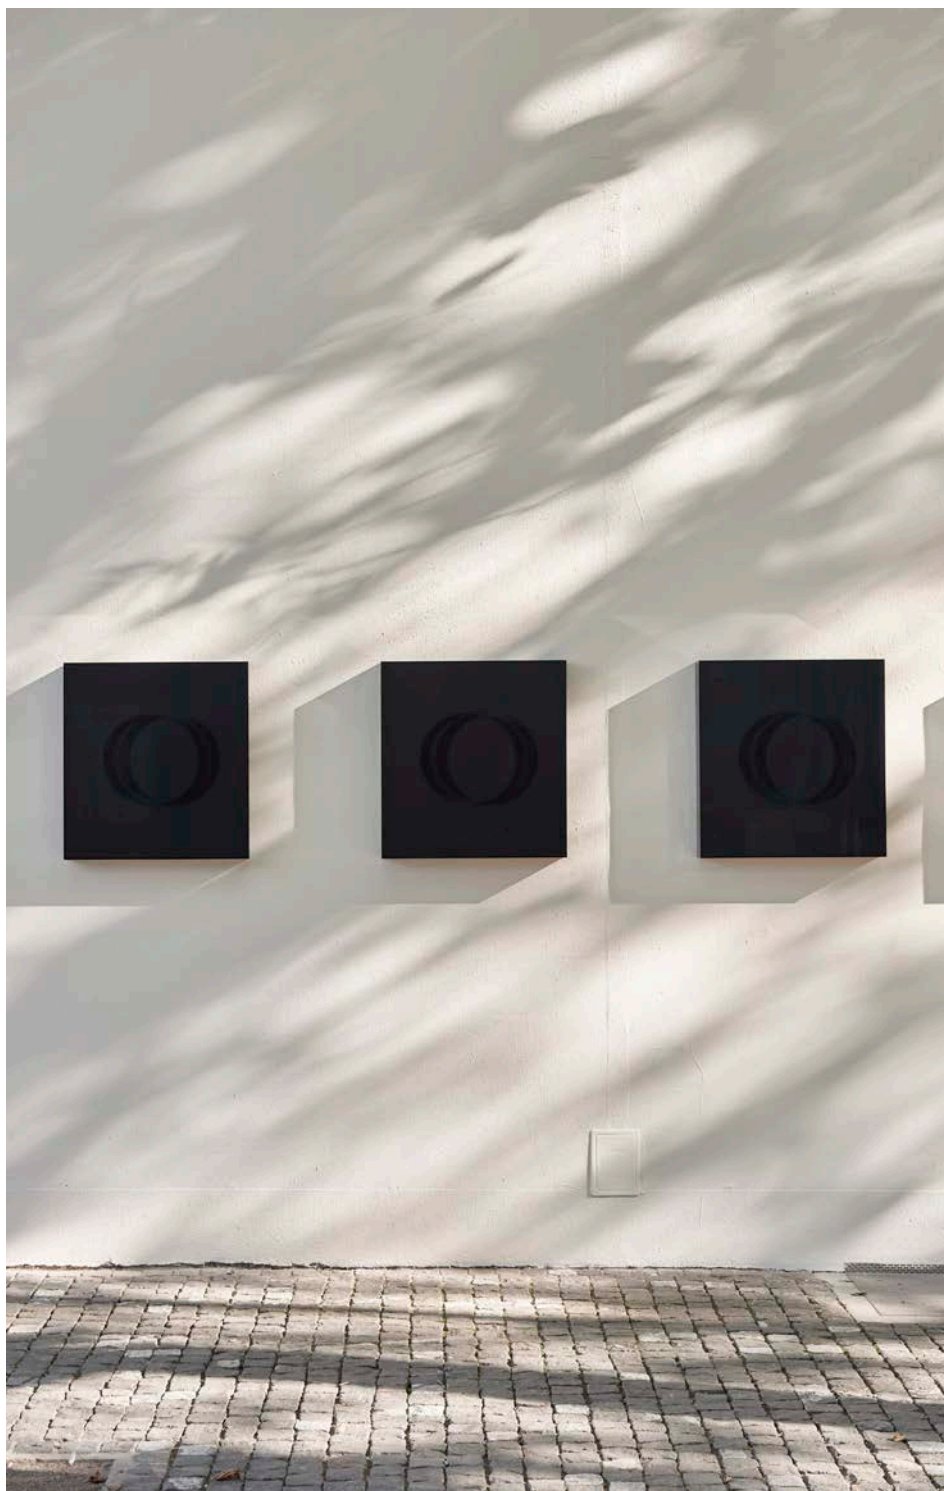

**Marie Matusz, *Canons and Continents (Dérives I-XXXVI)*, Kunsthalle Basel Rückwand, 2024, Installationsansicht, Foto: Philipp Hänger / Kunsthalle Basel**

**Marie Matusz, *Canons and Continents (Dérives I-XXXVI)*, Kunsthalle Basel back wall, 2024, installation view, photo: Philipp Hänger / Kunsthalle Basel**

Marie Matusz, Detailansicht, von: *Canons and Continents (Dérives I-XXXVI)*,  
Kunsthalle Basel Rückwand, 2024, Foto: Philipp Hänger / Kunsthalle Basel

Marie Matusz, detail view, of: *Canons and Continents (Dérives I-XXXVI)*,  
Kunsthalle Basel back wall, 2024, photo: Philipp Hänger / Kunsthalle Basel