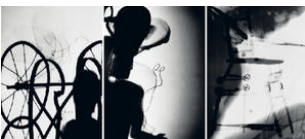

Jürgen Klauke
Schattenfresser, 1988 - 1991
C-print, 3 parts
165 x 375 cm (165 x 125 cm each), framed
2/3, Edition 3 + 2AP
JK/F 49