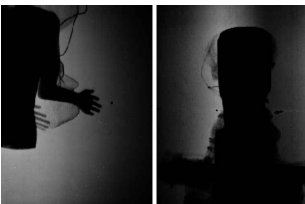

135 x 104.5 x 70 cm

GLF/S 3

**Gina Lee Felber**

*Tisch, Laptop-weiblich, 2004*

Mixed media

145 x 93 x 70 cm

GLF/S 4

**Gina Lee Felber**  
*Tisch, Wachsteller, plus-minus, 2000*  
 Mixed media  
 140 x 132.5 x 68 cm  
 GLF/S 5

**Jürgen Klauke**  
*Schlafstörung I, 1989*  
 Gelatin silver print on baryta, 2 parts  
 165 x 250 cm (165 x 125 cm each), framed  
 1/3, Edition 3 + 2AP  
 JK/F 15/1

**Jürgen Klauke**  
*Schattenfresser, 1988 - 1991*  
 C-print, 3 parts  
 165 x 375 cm (165 x 125 cm each), framed  
 2/3, Edition 3 + 2AP  
 JK/F 49