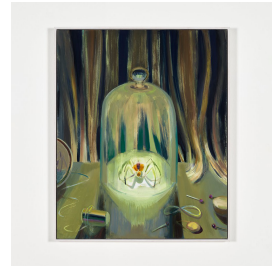

ALM/S 3

44. Alan Magee  
Immaterial Organs: Lung  
2019  
Glasierte Terrakotta Keramik  
glazed terracotta ceramic  
21 x 11 x 12 cm

ALM/S 2

45. Alan Magee  
Immaterial Organs: Heart

Glasierte Terrakotta Keramik  
glazed terracotta ceramic  
14 x 16 x 16 cm

ALM/S 1

46. Alan Magee  
Documentation Video  
2019  
Video 7:40 min.

ALM/V 1

47. Mairead O'Heocha  
Noble Sister Widow  
2022  
Öl auf Hartfaserplatte  
oil on masonite  
80 x 65 cm

MM/M 2

48. Mairead O'Heocha  
She has Pagan Eyes  
2022  
Öl auf Hartfaserplatte  
oil on masonite  
80 x 65 cm