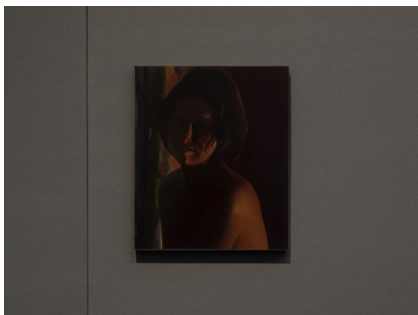

29

Monica Majoli, *Untitled (Pam) 3* (2013-2014), Installationsansicht *Distant Lover 2009–2024*, Kunstverein für die Rheinlande und Westfalen, Düsseldorf, 2024, Foto: Cedric Mussano