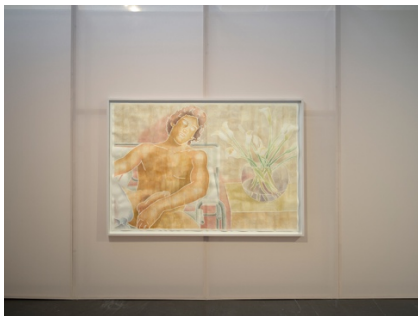

Monica Majoli
Distant Lover 2009–2024
12. Oktober 2024 – 26. Januar 2025

Bildangaben

01
Monica Majoli, *Blueboy (Tom)* (2023), *Olympus (Erron/Archer)* (2024),
Installationsansicht *Distant Lover 2009–2024*, Kunstverein für die
Rheinlande und Westfalen, Düsseldorf, 2024, Foto: Cedric Mussano

02
Monica Majoli, *Blueboy (Tom)* (2023), Installationsansicht *Distant Lover*
2009–2024, Kunstverein für die Rheinlande und Westfalen, Düsseldorf,
2024, Foto: Cedric Mussano

03

Monica Majoli, *Blueboy (Tom)* (2023; Detail), Installationsansicht *Distant Lover 2009–2024*, Kunstverein für die Rheinlande und Westfalen, Düsseldorf, 2024, Foto: Cedric Mussano

04

Monica Majoli, *Blueboy (Tom)* (2023), Installationsansicht *Distant Lover 2009–2024*, Kunstverein für die Rheinlande und Westfalen, Düsseldorf, 2024, Foto: Cedric Mussano

05

Monica Majoli, *Olympus (Erron/Archer)* (2024), Installationsansicht *Distant Lover 2009–2024*, Kunstverein für die Rheinlande und Westfalen, Düsseldorf, 2024, Foto: Cedric Mussano

06

Monica Majoli, *Olympus (Erron/Archer)* (2024), *Olympus (Erron with helmet)* (2024), Installationsansicht *Distant Lover 2009–2024*, Kunstverein für die Rheinlande und Westfalen, Düsseldorf, 2024, Foto: Cedric Mussano