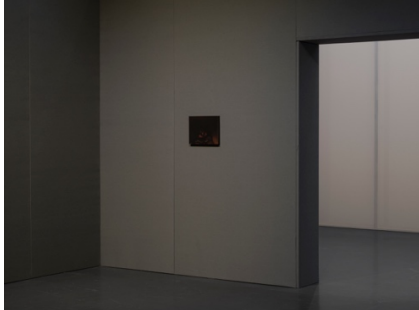

36

Monica Majoli, *Black Mirror (Judie)* (2012), Installationsansicht *Distant Lover* 2009–2024, Kunstverein für die Rheinlande und Westfalen, Düsseldorf, 2024, Foto: Cedric Mussano