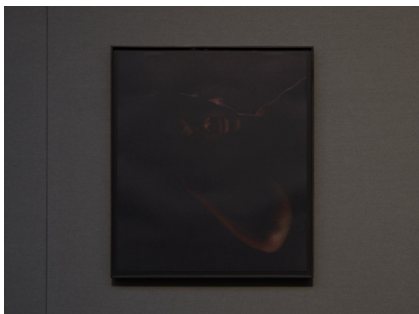

38

Monica Majoli, *Jarrett #1* (2010), Installationsansicht *Distant Lover* 2009–2024, Kunstverein für die Rheinlande und Westfalen, Düsseldorf, 2024, Foto: Cedric Mussano