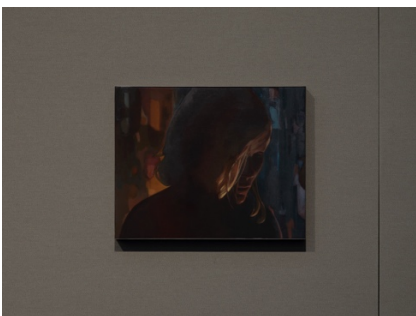

32

Monica Majoli, *Black Mirror (Amy)* (2011-2012; Teil eines Diptychons), Installationsansicht *Distant Lover 2009–2024*, Kunstverein für die Rheinlande und Westfalen, Düsseldorf, 2024, Foto: Cedric Mussano