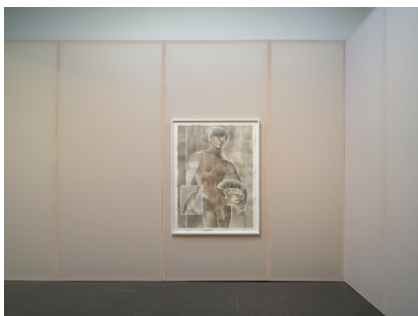

04

Monica Majoli, *Blueboy (Tom)* (2023), Installationsansicht *Distant Lover 2009–2024*, Kunstverein für die Rheinlande und Westfalen, Düsseldorf, 2024, Foto: Cedric Mussano

05

Monica Majoli, *Olympus (Erron/Archer)* (2024), Installationsansicht *Distant Lover 2009–2024*, Kunstverein für die Rheinlande und Westfalen, Düsseldorf, 2024, Foto: Cedric Mussano

06

Monica Majoli, *Olympus (Erron/Archer)* (2024), *Olympus (Erron with helmet)* (2024), Installationsansicht *Distant Lover 2009–2024*, Kunstverein für die Rheinlande und Westfalen, Düsseldorf, 2024, Foto: Cedric Mussano

07

Monica Majoli, *Olympus (Erron/Archer)* (2024), Installationsansicht *Distant Lover 2009–2024*, Kunstverein für die Rheinlande und Westfalen, Düsseldorf, 2024, Foto: Cedric Mussano

08

Monica Majoli, *Olympus (Youth/Erron)* (2024), Installationsansicht *Distant Lover 2009–2024*, Kunstverein für die Rheinlande und Westfalen, Düsseldorf, 2024, Foto: Cedric Mussano

09

Monica Majoli, *Distant Lover 2009–2024*, Installationsansicht Kunstverein für die Rheinlande und Westfalen, Düsseldorf, 2024, Foto: Cedric Mussano

10

Monica Majoli, *Blueboy (Ted)* (2019), Installationsansicht *Distant Lover 2009–2024*, Kunstverein für die Rheinlande und Westfalen, Düsseldorf, 2024, Foto: Cedric Mussano