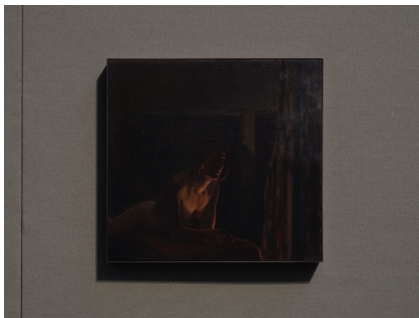

40

Monica Majoli, *Black Mirror (Pamela)* (2012; Teil eines Diptychons), Installationsansicht *Distant Lover 2009–2024*, Kunstverein für die Rheinlande und Westfalen, Düsseldorf, 2024, Foto: Cedric Mussano