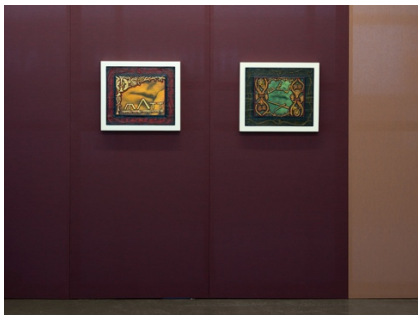

38

Monica Majoli, *Jarrett #1* (2010), Installationsansicht *Distant Lover* 2009–2024, Kunstverein für die Rheinlande und Westfalen, Düsseldorf, 2024, Foto: Cedric Mussano

39

Monica Majoli, *Distant Lover 2009–2024*, Installationsansicht Kunstverein für die Rheinlande und Westfalen, Düsseldorf, 2024, Foto: Cedric Mussano

40

Monica Majoli, *Black Mirror (Pamela)* (2012; Teil eines Diptychons), Installationsansicht *Distant Lover 2009–2024*, Kunstverein für die Rheinlande und Westfalen, Düsseldorf, 2024, Foto: Cedric Mussano

With: Tony Greene and Monica Majoli
12. Oktober 2024 – 26. Januar 2025

Bildangaben

41

With: Tony Greene and Monica Majoli, Installationsansicht Kunstverein für die Rheinlande und Westfalen, Düsseldorf, 2024, Foto: Cedric Mussano