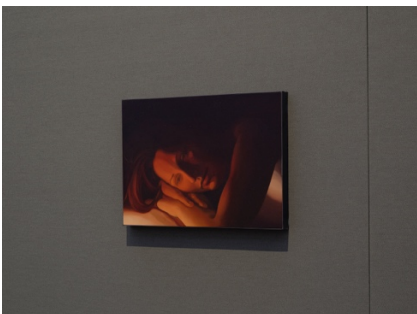

26

Monica Majoli, *Untitled (Pam) 1* (2013-2014), installation view *Distant Lover* 2009–2024, Kunstverein für die Rheinlande und Westfalen, Düsseldorf, 2024, photo: Cedric Mussano