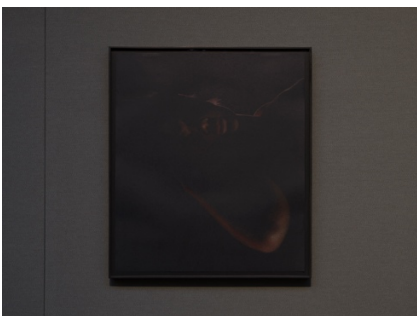

38

Monica Majoli, *Jarrett #1* (2010), installation view *Distant Lover 2009–2024*, Kunstverein für die Rheinlande und Westfalen, Düsseldorf, 2024, photo: Cedric Mussano