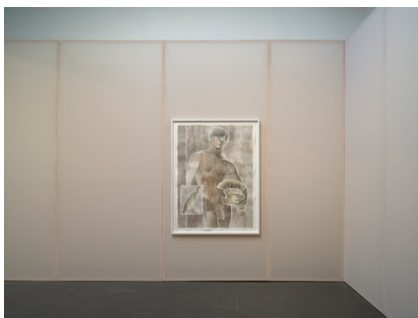

06

Monica Majoli, *Olympus (Erron/Archer)* (2024), *Olympus (Erron with helmet)* (2024), installation view *Distant Lover 2009–2024*, Kunstverein für die Rheinlande und Westfalen, Düsseldorf, 2024, photo: Cedric Mussano

07

Monica Majoli, *Olympus (Erron/Archer)* (2024), installation view *Distant Lover 2009–2024*, Kunstverein für die Rheinlande und Westfalen, Düsseldorf, 2024, photo: Cedric Mussano

08

Monica Majoli, *Olympus (Youth/Erron)* (2024), installation view *Distant Lover 2009–2024*, Kunstverein für die Rheinlande und Westfalen, Düsseldorf, 2024, photo: Cedric Mussano

09

Monica Majoli, *Distant Lover 2009–2024*, installation view Kunstverein für die Rheinlande und Westfalen, Düsseldorf, 2024, photo: Cedric Mussano

10

Monica Majoli, *Blueboy (Ted)* (2019), installation view *Distant Lover 2009–2024*, Kunstverein für die Rheinlande und Westfalen, Düsseldorf, 2024, photo: Cedric Mussano