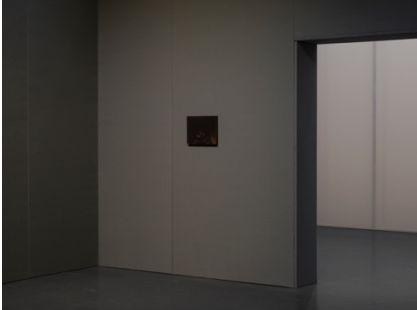

36

Monica Majoli, *Black Mirror (Judie)* (2012), installation view *Distant Lover* 2009–2024, Kunstverein für die Rheinlande und Westfalen, Düsseldorf, 2024, photo: Cedric Mussano