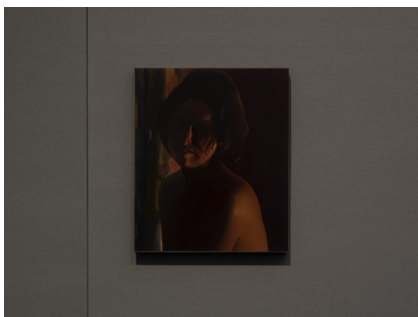

29

Monica Majoli, *Untitled (Pam) 3* (2013-2014), installation view *Distant Lover* 2009–2024, Kunstverein für die Rheinlande und Westfalen, Düsseldorf, 2024, photo: Cedric Mussano