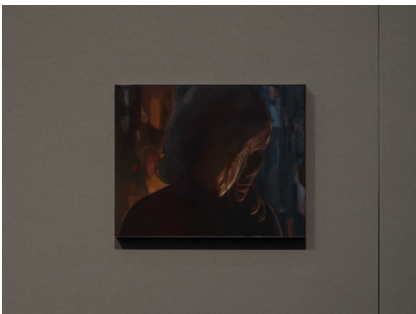

32

Monica Majoli, *Black Mirror (Amy)* (2011-2012; part of a diptych), installation view *Distant Lover 2009–2024*, Kunstverein für die Rheinlande und Westfalen, Düsseldorf, 2024, photo: Cedric Mussano