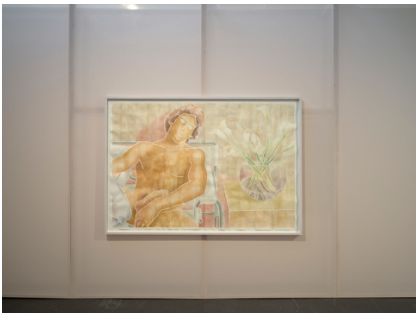

Monica Majoli
Distant Lover 2009–2024
October 12, 2024 – January 26, 2025

Captions

01
Monica Majoli, *Blueboy (Tom)* (2023), *Olympus (Erron/Archer)* (2024),
installation view *Distant Lover 2009–2024*, Kunstverein für die Rheinlande
und Westfalen, Düsseldorf, 2024, photo: Cedric Mussano

02
Monica Majoli, *Blueboy (Tom)* (2023), installation view *Distant Lover 2009–*
2024, Kunstverein für die Rheinlande und Westfalen, Düsseldorf, 2024,
photo: Cedric Mussano

03

Monica Majoli, *Blueboy (Tom)* (2023; detail), installation view *Distant Lover* 2009–2024, Kunstverein für die Rheinlande und Westfalen, Düsseldorf, 2024, photo: Cedric Mussano

04

Monica Majoli, *Blueboy (Tom)* (2023), installation view *Distant Lover* 2009–2024, Kunstverein für die Rheinlande und Westfalen, Düsseldorf, 2024, photo: Cedric Mussano

05

Monica Majoli, *Olympus (Erron/Archer)* (2024), installation view *Distant Lover* 2009–2024, Kunstverein für die Rheinlande und Westfalen, Düsseldorf, 2024, photo: Cedric Mussano

06

Monica Majoli, *Olympus (Erron/Archer)* (2024), *Olympus (Erron with helmet)* (2024), installation view *Distant Lover 2009–2024*, Kunstverein für die Rheinlande und Westfalen, Düsseldorf, 2024, photo: Cedric Mussano