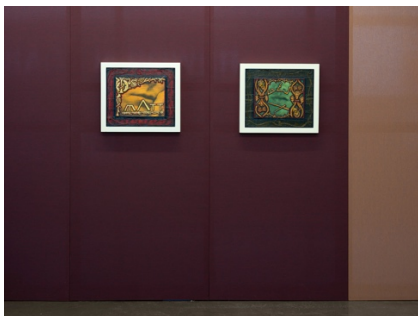

42

Tony Greene, *Untitled (Matt)* (1990), *Untitled (Wes)* (1990), installation view
With: Tony Greene and Monica Majoli, Kunstverein für die Rheinlande und Westfalen, Düsseldorf, 2024, photo: Cedric Mussano