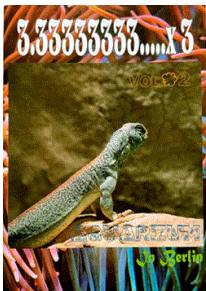

Paper

29 x 21 cm | 11 3/8 x 8 1/4 in

(MI_001)

Maki Ishii | 石井麻希

3.33333333...x3 zoo in Berlin, 2024

Paper

29 x 21 cm | 11 3/8 x 8 1/4 in

(MI_005)

Maki Ishii | 石井麻希

3.33333333...x3 AQUARIUM in Berlin, 2024

Paper

29 x 21 cm | 11 3/8 x 8 1/4 in

(MI_007)

Maki Ishii | 石井麻希

3.33333333...x3 Dogs in Berlin, 2024

Paper