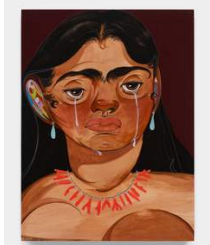

Bony Ramirez

Le Grand Corail, 2024

Acrylique, crayon de couleur, marqueur feuille d'argent, marqueur feuille d'or, papier Bristol sur panneau de bois / Acrylic, color pencil, silver leaf marker, gold leaf marker, Bristol paper on wood panel

45.7 x 61 cm (18 x 24 in.)

BE-BR040