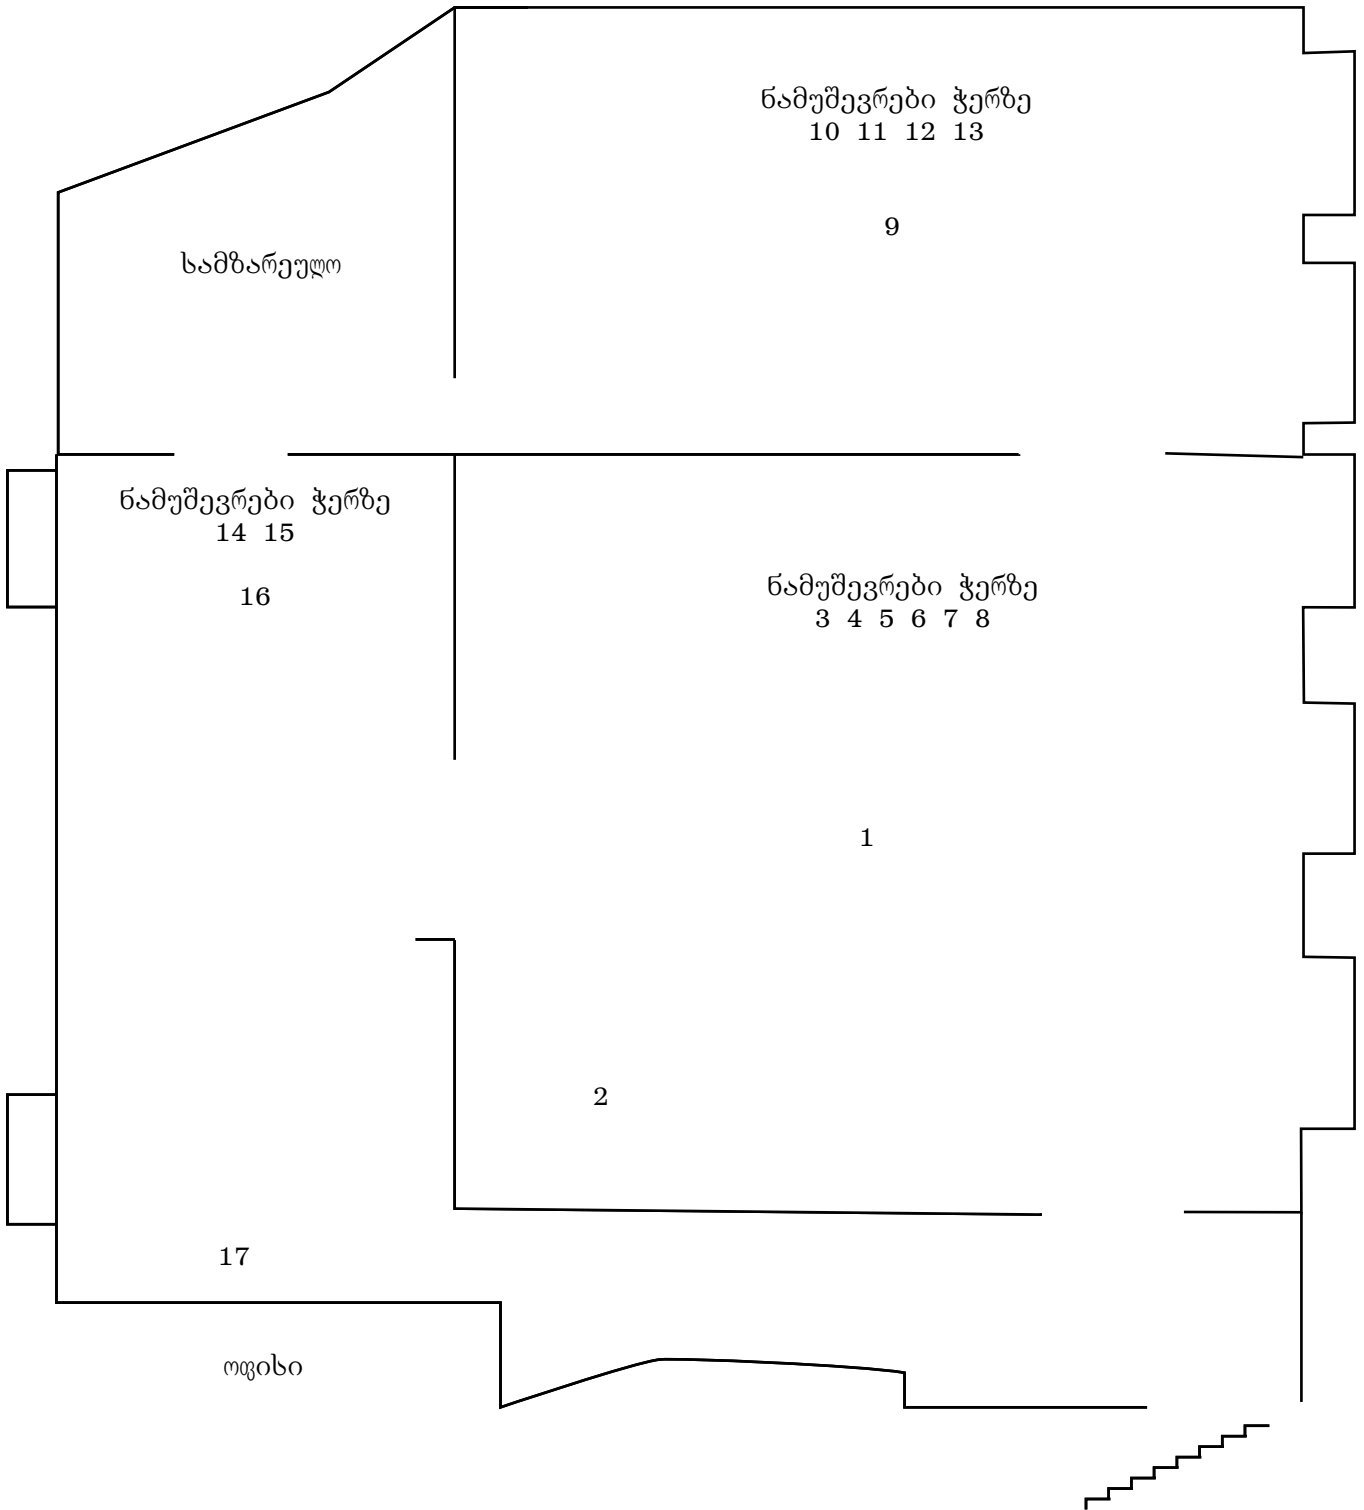

1. სერ სერპას
allowed change of my hearth, 2025
ბადე, ბამბუკის ტოტი, წყლის აუზი, ბეტონის
ბლოკი
374 x 170 x 155 სმ

2. სერ სერპას
mad in my throat stuttered, 2025
ნიჟარა, შუშის ტაფები, ლითონის ჩარჩო
175 x 125 x 133.5 სმ

3. სერ სერპას
უსათაურო, 2024
ზეთი ტილოზე, ჭუჭყი, თმა
185 x 172 სმ

4. სერ სერპას
უსათაურო, 2024
ზეთი ტილოზე, ჭუჭყი, თმა
271 x 154 სმ

5. სერ სერპას
უსათაურო, 2024
ზეთი ტილოზე, ჭუჭყი, თმა
154 x 205 სმ

6. სერ სერპას
უსათაურო, 2024
ზეთი ტილოზე, ჭუჭყი, თმა
195 x 154 სმ

7. სერ სერპას
უსათაურო, 2024
ზეთი ტილოზე, ჭუჭყი, თმა
154 x 210 სმ

8. სერ სერპას,
უსათაურო, 2024
ზეთი ტილოზე, ჭუჭყი, თმა
154 x 223 სმ

9. სერ სერპას
love melon, 2025
საციდლები კალათა, კაბელების გაყვანილობა,
inflatable swimming pool, tire swans
115 x 257 x 165 სმ

10. სერ სერპას
უსათაურო, 2024
ზეთი ტილოზე, ჭუჭყი, თმა
198 x 154 სმ

11. სერ სერპას
უსათაურო, 2024
ზეთი ტილოზე, ჭუჭყი, თმა
205 x 154 სმ

12. სერ სერპას
უსათაურო, 2024
ზეთი ტილოზე, ჭუჭყი, თმა
279 x 154 სმ

13. სერ სერპას
უსათაურო, 2024
ზეთი ტილოზე, ჭუჭყი, თმა
155 x 258 სმ