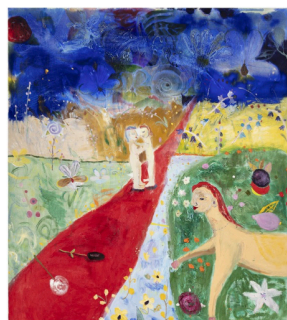

Aki Turunen
Kaikki suuret rakkauteni
2024
öljy kankaalle / oil on canvas
160 x 180 cm

Aki Turunen
Tectonic Love
2024
öljy kankaalle / oil on canvas
150 x 140 cm

Aki Turunen
La bataille lunaire
2024
öljy kankaalle / oil on canvas
130 x 125 cm