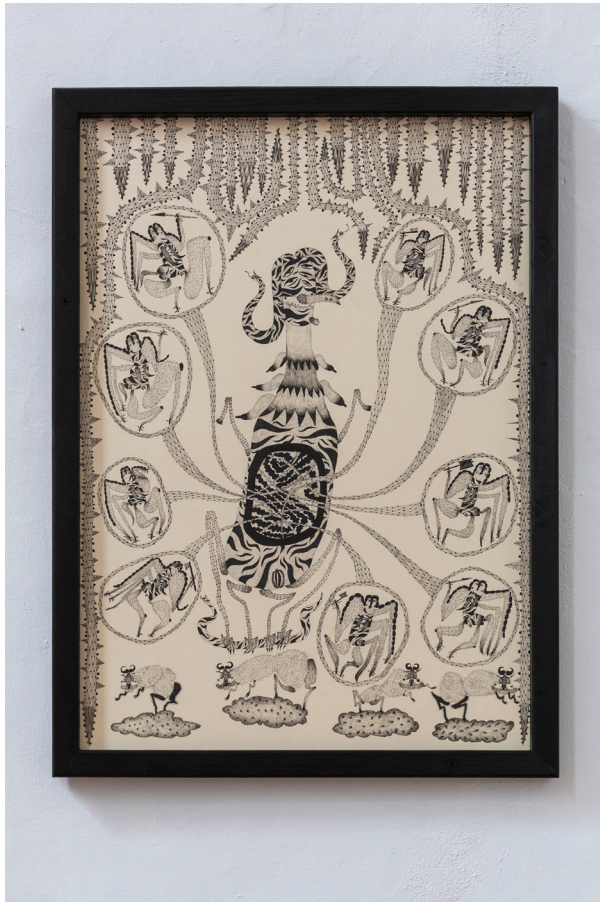

Öffnungszeiten/
Opening Hours

Di/Tue - So/Sun 11:00 - 18:00

Adresse / Address

Hasemauer 1 | 49074 Osnabrück

Kunsthalle Osnabrück

Website

www.kunsthalle.osnabrueck.de

KHO_Süßmilch_13