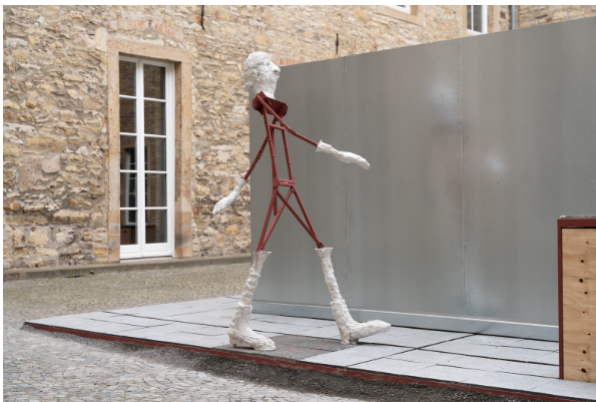

Wilhelm Klotzek, „Montags im Museum“;
Installationsansicht Kunsthalle Osnabrück, 2024.
Courtesy Wilhelm Klotzek, Klosterfelde Edition und
Kunsthalle Osnabrück. Foto: Thomas Krüger /
Wilhelm Klotzek, „Montags im Museum“, installation
view Kunsthalle Osnabrück, 2024. Courtesy Wilhelm
Klotzek, Klosterfelde Edition and Kunsthalle
Osnabrück. Photo: Thomas Krüger