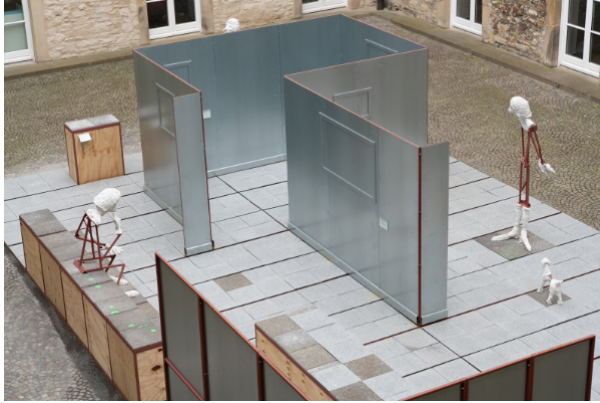

Kunsthalle Osnabrück

Website

www.kunsthalle.osnabrueck.de

KHO_Klotzek_4

Wilhelm Klotzek, „Montags im Museum“, Installationsansicht Kunsthalle Osnabrück, 2024. Courtesy Wilhelm Klotzek, Klosterfelde Edition und Kunsthalle Osnabrück. Foto: Thomas Krüger / Wilhelm Klotzek, „Montags im Museum“, installation view Kunsthalle Osnabrück, 2024. Courtesy Wilhelm Klotzek, Klosterfelde Edition and Kunsthalle Osnabrück. Photo: Thomas Krüger