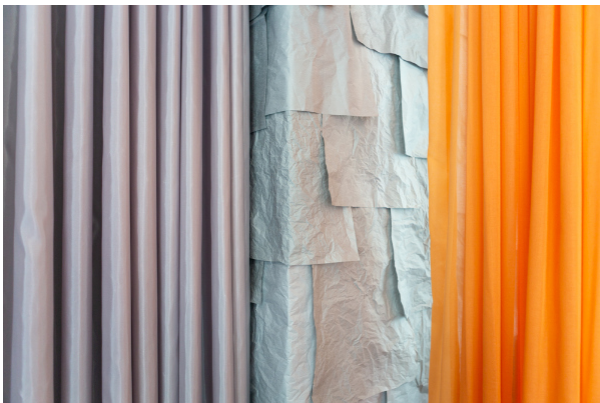

KHO_Miorin_8

Julia Miorin, „I came by to say hi“, Installationsansicht
Kunsthalle Osnabrück, 2024. Courtesy Julia Miorin und
Kunsthalle Osnabrück. Foto: Lucie Marsmann /
Julia Miorin, „I came by to say hi“, installation view
Kunsthalle Osnabrück, 2024. Courtesy Julia Miorin and
Kunsthalle Osnabrück. Photo: Lucie Marsmann

Öffnungszeiten/
Opening Hours

Di/Tue - So/Sun 11:00 - 18:00

Adresse / Address

Hasemauer 1 | 49074 Osnabrück