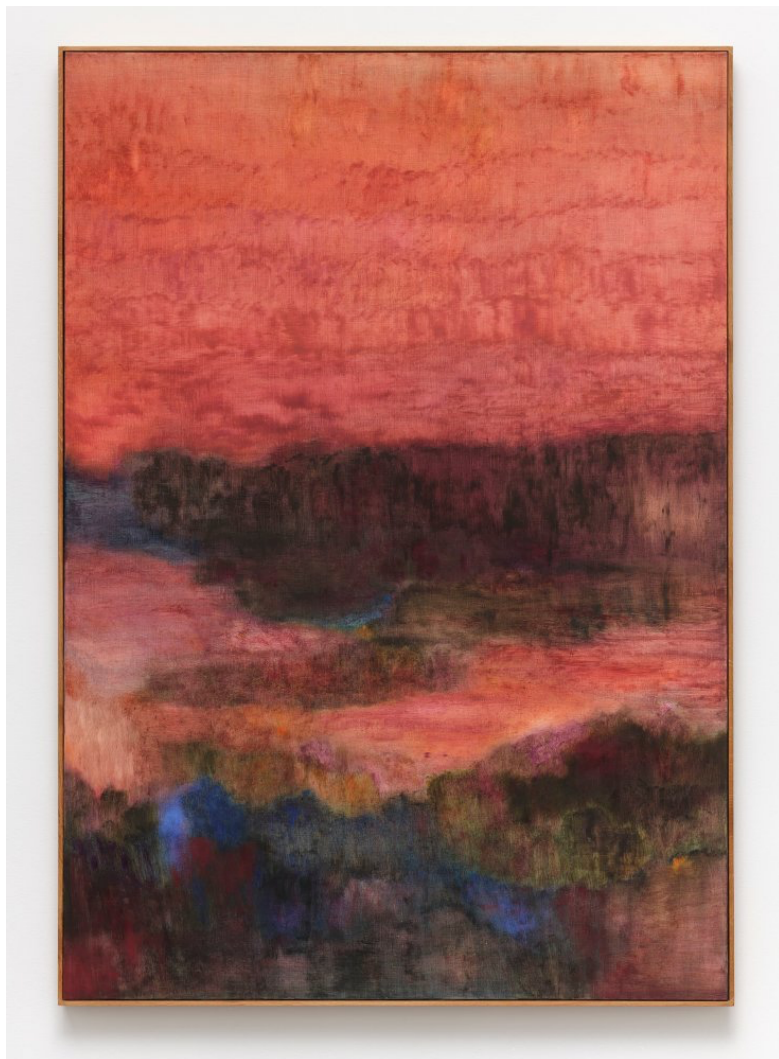

Oil on linen

56 x 64 cm

59 x 67 cm (framed)

**Clara Gesang-Gottowt**

*River VII, 2024*

Oil on linen

160 x 120 cm

163 x 123 cm (framed)

90 x 70 cm

93 x 73 cm (framed)

**Clara Gesang-Gottowt**

*River VI, 2024*

Signed on the back / CH

Oil on linen

150 x 170 cm

153 x 173 cm (framed)

**GALLERI**  
**NICOLAI WALLNER**

Clara Gesang-Gottowt  
*Mire III*, 2024

Oil on linen  
90 x 70 cm  
93 x 73 cm (framed)

**GALLERI**  
**NICOLAI WALLNER**

Clara Gesang-Gottowt  
*Slow River II*, 2024

Oil on linen  
200 x 140 cm  
203 x 143 cm (framed)

**GALLERI**  
**NICOLAI WALLNER**

Clara Gesang-Gottowt  
*Slow River*, 2024

Oil on linen  
200 x 140 cm  
203 x 143 cm (framed)

**GALLERI**

**NICOLAI WALLNER**

Clara Gesang-Gottowt

*The Old Quarry*, 2024

Oil on linen  
200 x 140 cm  
203 x 143 cm (framed)