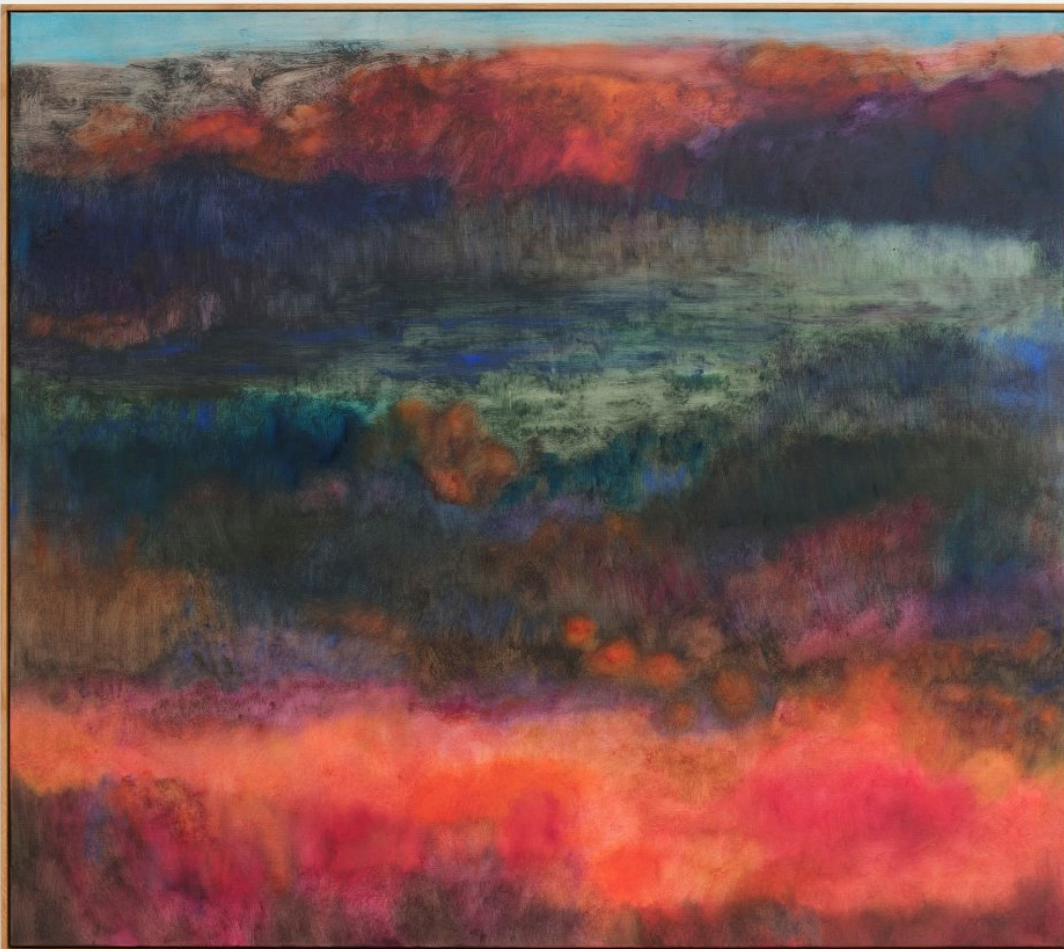

Oil on linen

56 x 64 cm

59 x 67 cm (framed)

**Clara Gesang-Gottowt**

*River VII, 2024*

Oil on linen

160 x 120 cm

163 x 123 cm (framed)

**GALLERI**  
**NICOLAI WALLNER**

Clara Gesang-Gottowt  
*Slow River*, 2024

Oil on linen  
200 x 140 cm  
203 x 143 cm (framed)

**GALLERI**

**NICOLAI WALLNER**

Clara Gesang-Gottowt

*The Old Quarry*, 2024

Oil on linen  
200 x 140 cm  
203 x 143 cm (framed)

Oil on linen  
56 x 64 cm  
59 x 67 cm (framed)

**GALLERI**  
**NICOLAI WALLNER**

Clara Gesang-Gottowt  
*River VII, 2024*

Oil on linen  
160 x 120 cm  
163 x 123 cm (framed)

**GALLERI**  
**NICOLAI WALLNER**

Clara Gesang-Gottowt  
*Blue Sky, 2024*

Oil on linen  
150 x 170 cm  
153 x 173 cm (framed)