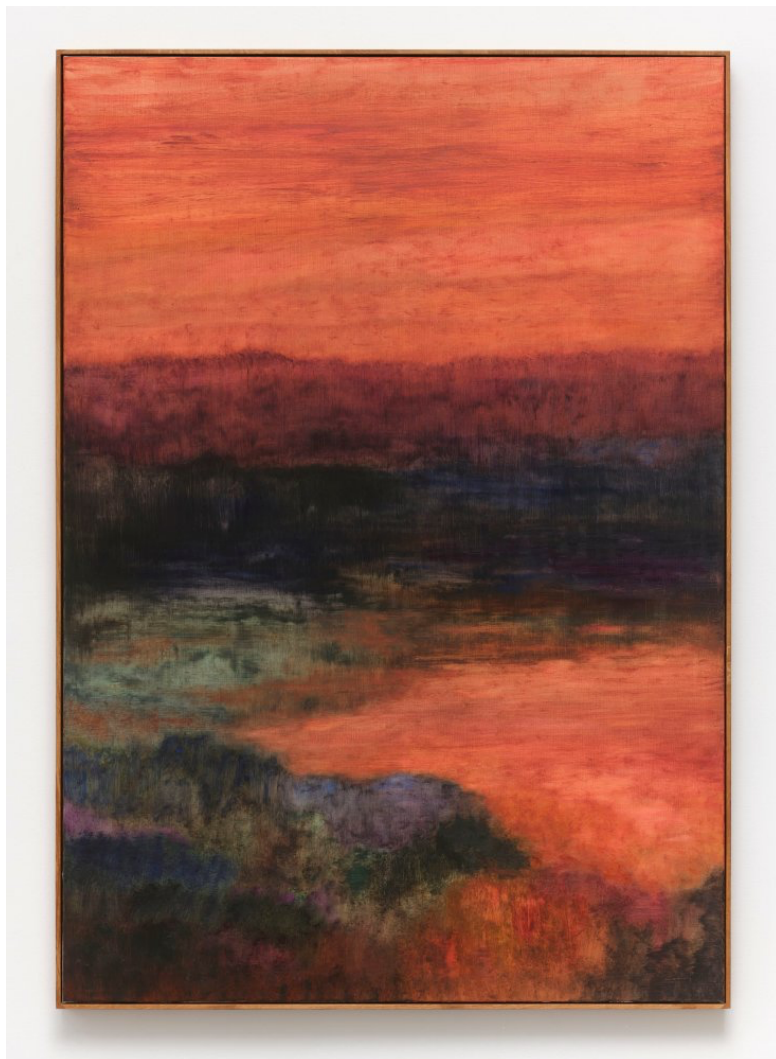

Oil on linen

56 x 64 cm

59 x 67 cm (framed)

**Clara Gesang-Gottowt**

*River VII, 2024*

Oil on linen

160 x 120 cm

163 x 123 cm (framed)

90 x 70 cm

93 x 73 cm (framed)

**Clara Gesang-Gottowt**

*River VI, 2024*

Signed on the back / CH

Oil on linen

150 x 170 cm

153 x 173 cm (framed)

**GALLERI**  
**NICOLAI WALLNER**

Clara Gesang-Gottowt  
*Mire III*, 2024

Oil on linen  
90 x 70 cm  
93 x 73 cm (framed)

**GALLERI**  
**NICOLAI WALLNER**

Clara Gesang-Gottowt  
*Slow River II*, 2024

Oil on linen  
200 x 140 cm  
203 x 143 cm (framed)

**GALLERI**  
**NICOLAI WALLNER**

Clara Gesang-Gottowt  
*Slow River*, 2024

Oil on linen  
200 x 140 cm  
203 x 143 cm (framed)

**GALLERI**

**NICOLAI WALLNER**

Clara Gesang-Gottowt

*The Old Quarry*, 2024

Oil on linen  
200 x 140 cm  
203 x 143 cm (framed)