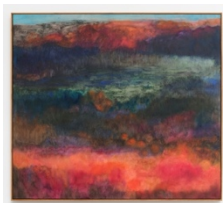

Oil on linen

56 x 64 cm

59 x 67 cm (framed)

**Clara Gesang-Gottowt**

*River VII, 2024*

Oil on linen

160 x 120 cm

163 x 123 cm (framed)

**Clara Gesang-Gottowt**

*Blue Sky, 2024*

Oil on linen

150 x 170 cm

153 x 173 cm (framed)

**Clara Gesang-Gottowt**

*Meadow XI, 2024*

Oil on linen