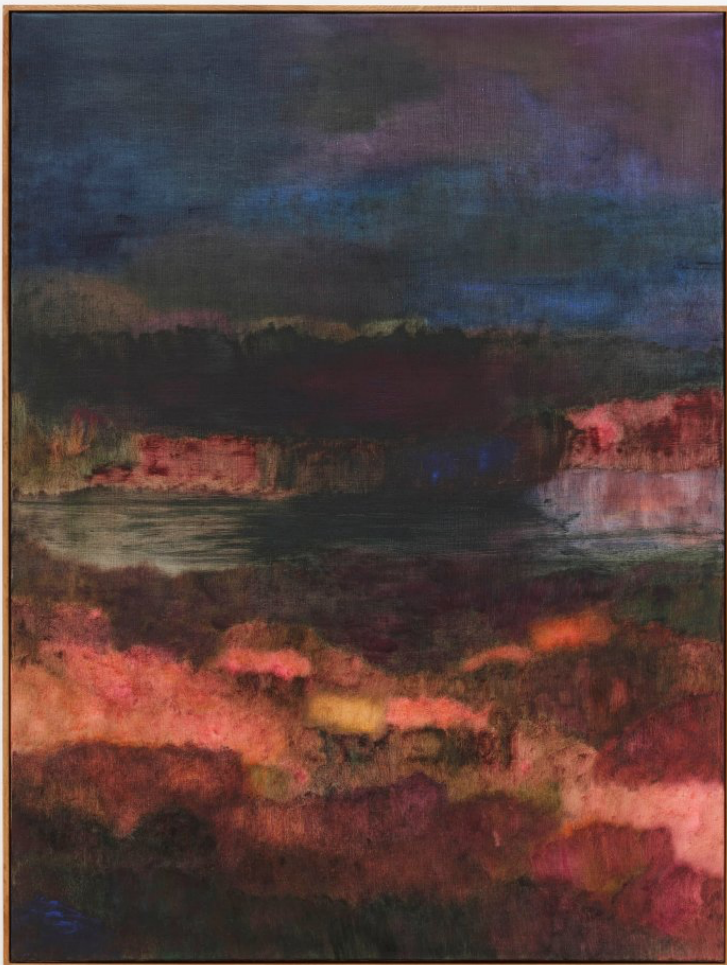

GALLERI
NICOLAI WALLNER

Clara Gesang-Gottowt
River VII, 2024

Oil on linen
160 x 120 cm
163 x 123 cm (framed)