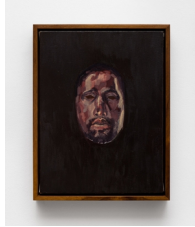

Antonio Obá
Autorretrato enquanto máscara, 2024
oil on canvas
40 x 30 cm
15 3/4 x 11 3/4 in
MW.ANO.397