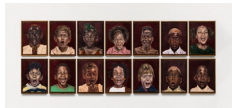

Antonio Obá
Criança de coral, 2024
oil on canvas
33 x 25 cm (each)
13 x 9 7/8 in (each)
14 paintings
MW.ANO.403