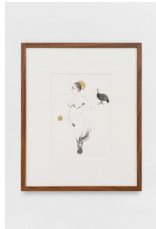

Antonio Obá
Herói do fogo interior, 2025
charcoal and golden tempera
29.5 x 20.7 cm
11 5/8 x 8 1/8 in
MW.ANO.408

Antonio Obá
Alegoria para uma nascida, 2024
oil on canvas
100 x 80 cm
39 3/8 x 31 1/2 in
MW.ANO.404

Antonio Obá
Breve comentário sobre uma ascese, 2025
acrylic paint, charcoal
280 x 430 cm
110 1/4 x 169 1/4 in
MW.ANO.413

Antonio Obá
Paisagem interior - Personagem adâmico = Desterro, 2024
oil on canvas
140 x 90 cm
55 1/8 x 35 3/8 in
MW.ANO.402

Antonio Obá
Um sentinela, 2025
charcoal and golden tempera
20.7 x 29.5 cm
8 1/8 x 11 5/8 in
MW.ANO.410

Antonio Obá
Paisagem interior - Personagem adâmico - 2: Contemplação, 2024
oil on canvas
90 x 90 cm
35 3/8 x 35 3/8 in
MW.ANO.398

Antonio Obá
Criança de coral, 2024
oil on canvas
33 x 25 cm (each)
13 x 9 7/8 in (each)
14 paintings
MW.ANO.403

Antonio Obá
Personagem fértil - Planta, 2025
charcoal and golden tempera
29.5 x 20.7 cm
11 5/8 x 8 1/8 in
MW.ANO.409