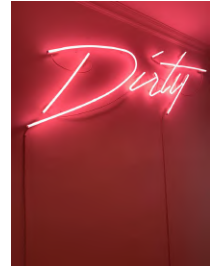

OM/M 17

Raum 2 / room 2

5. SOMETIMES YOU WIN
2024
Gebleichter und zerkratzer Spiegel, Epoxidfarbe,
Aluminiumrahmen
bleached and scratched mirror, epoxy paint, aluminum
frame
115 x 90 x 3 cm

OM/M 20

6. SOMETIMES YOU LOSE
2024
Gebleichter und zerkratzer Spiegel, Epoxidfarbe,
Aluminiumrahmen
bleached and scratched mirror, epoxy paint, aluminum
frame
115 x 90 x 3 cm

OM/M 19

7. I LOVE (SELF REFLECTION)
2024
Gebleichter und zerkratzer Spiegel, Epoxidfarbe,
Aluminiumrahmen
bleached and scratched mirror, epoxy paint, aluminum
frame
190 x 140 x 3 cm

OM/M 14

Gang / corridor

8. Dirty Dancing
2024
Neon
80 x 200 cm
3 + 2 AP
OM/WA 3

Raum 3 / room 3

9. CHANGE (FAMILY)
2024
Gebleichter und zerkratzter Spiegel, Epoxidfarbe,
Aluminiumrahmen
bleached and scratched mirror, epoxy paint, aluminum
frame
190 x 140 x 3 cm