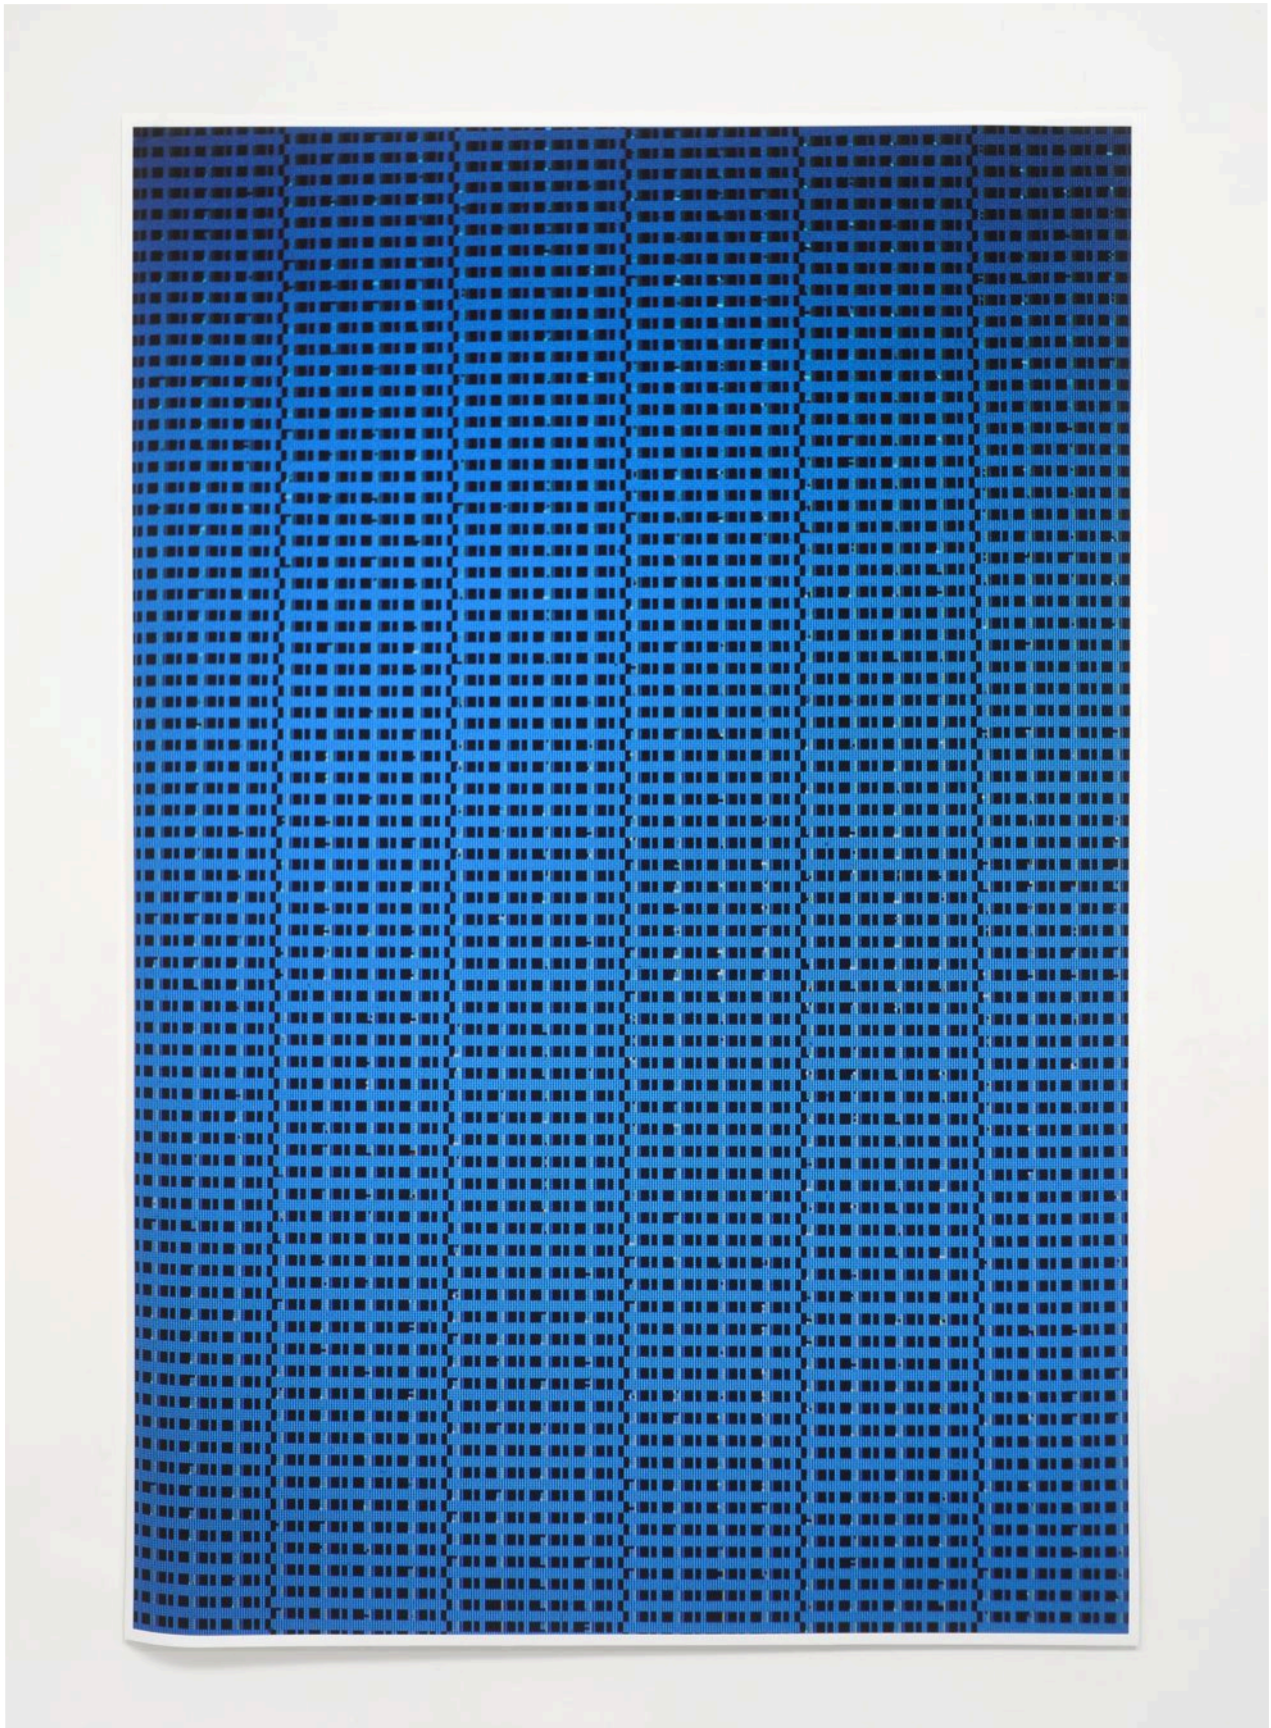

Untitled, 2015
Pigment print
239,4 x 159,3 cm
Edition 3 + 2 AP

Untitled, 2015
Pigment print
239,4 x 159,3 cm
Edition 3 + 2 AP

Installation view, Frank Stürmer, Galerie Christine Mayer, Munich, 2015

Untitled (Naturhistorisches Museum Wien), 2015
Pigment print
56,8 x 37,8 cm
Edition 3 + 2 AP