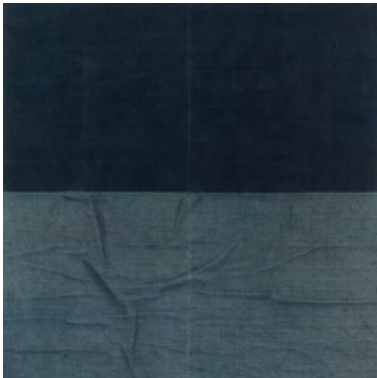

Kadel Willborn
Birkenstr. 3
D – 40233 Düsseldorf

info@kadel-willborn.de
www.kadel-willborn.de

Ayan Farah

Ayan Farah
RA - Hammar, 2016
indigo, linen,
200 x 120 cm

Ayan Farah
RA - Klara, 2016
indigo, carob, jute,
190 x 140 cm

Ayan Farah
RA - Eda, 2016
indigo, linen,
200 x 200 cm

Ayan Farah
Waris, 2016
linen, jute, embroidery, clay, mud, salt, ash, India ink
and indigo plant dye,
170 x 120 cm

Kadel Willborn
Birkenstr. 3
D – 40233 Düsseldorf