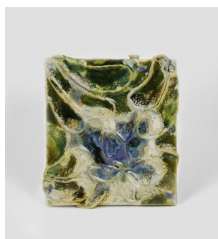

Mel Arsenault
Les Baumes Fractales

Mel Arsenault

Songs of the marsh I: hopping, 2023
Glaçures sur grès | Glazes on stoneware
18.4 x 16.5 x 3.2 cm (7.3 x 6.5 x 1.3 ")

Mel Arsenault

Songs of the marsh VII: through the water, 2023
Glaçures sur grès | Glazes on stoneware
19.7 x 15.9 x 3.2 cm (7.8 x 6.3 x 1.3 ")

Mel Arsenault

Songs of the marsh III: shimmers, 2023
Glaçures sur grès | Glazes on stoneware
18.4 x 16.5 x 3.2 cm (7.3 x 6.5 x 1.3 ")

Mel Arsenault

Anora, 2025
Glaçures sur grès | Glazes on stoneware
20.3 x 20.3 x 3.2 cm (8 x 8 x 1.25 ")

Mel Arsenault

Fer Vanille, 2025
Glaçures sur grès | Glazes on stoneware
43.2 x 35.6 cm (17 x 14 ")

Mel Arsenault

Komorebi, 2025

Glaçures sur grès | Glazes on stoneware
34.3 x 20.3 cm (13.5 x 8 ")

Mel Arsenault

Fontaine, 2025

Glaçures sur grès | Glazes on stoneware
25.4 x 22.9 cm (10 x 9 ")

Mel Arsenault

Douce mousse, 2025

Glaçures sur grès | Glazes on stoneware
45.7 x 35.6 cm (18 x 14 ")

Mel Arsenault

Déjeuner sur l'herbe, 2025