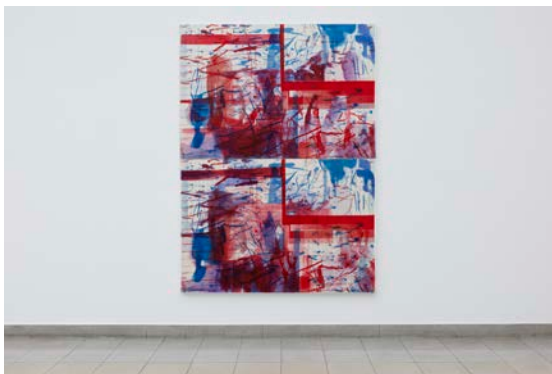

Two Maps, 2024

Acryl, Siebdruck auf Musselin auf Leinwand / Acrylic, silkscreen and muslin on canvas

Dyptichon / Diptych, 213.4 x 152.4 cm / 84 x 60 in