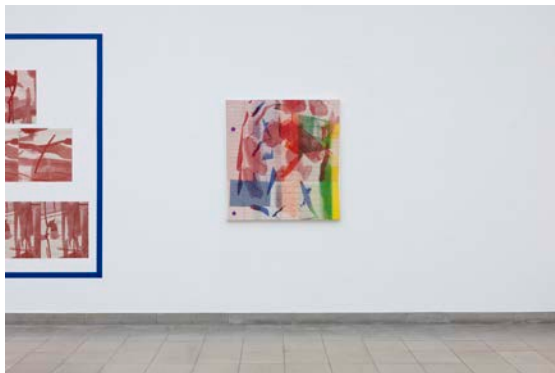

Present Perfect, Detail / detail, 2024
Acryl, handgefärbtes Garn, Siebdruck auf Musselin und
Kozopapier auf Leinwand / Acrylic, hand dyed yarn,
silkscreen on muslin and Kozo paper on canvas
213.4 x 208.3 cm / 84 x 82 in

Trauma Buddies, Red, Detail / detail, 2024
UV-Druck auf Stoff, blaues Malerband /
UV print on fabric, blue painters tape
213.4 x 208.3 cm / 84 x 82 in

Mind Map, 2024
Acryl, Siebdruck auf Musselin, Kozopapier auf Leinwand /
Acrylic, silkscreen on muslin, Kozo paper on canvas
101.6 x 96.5 cm / 40 x 38 in