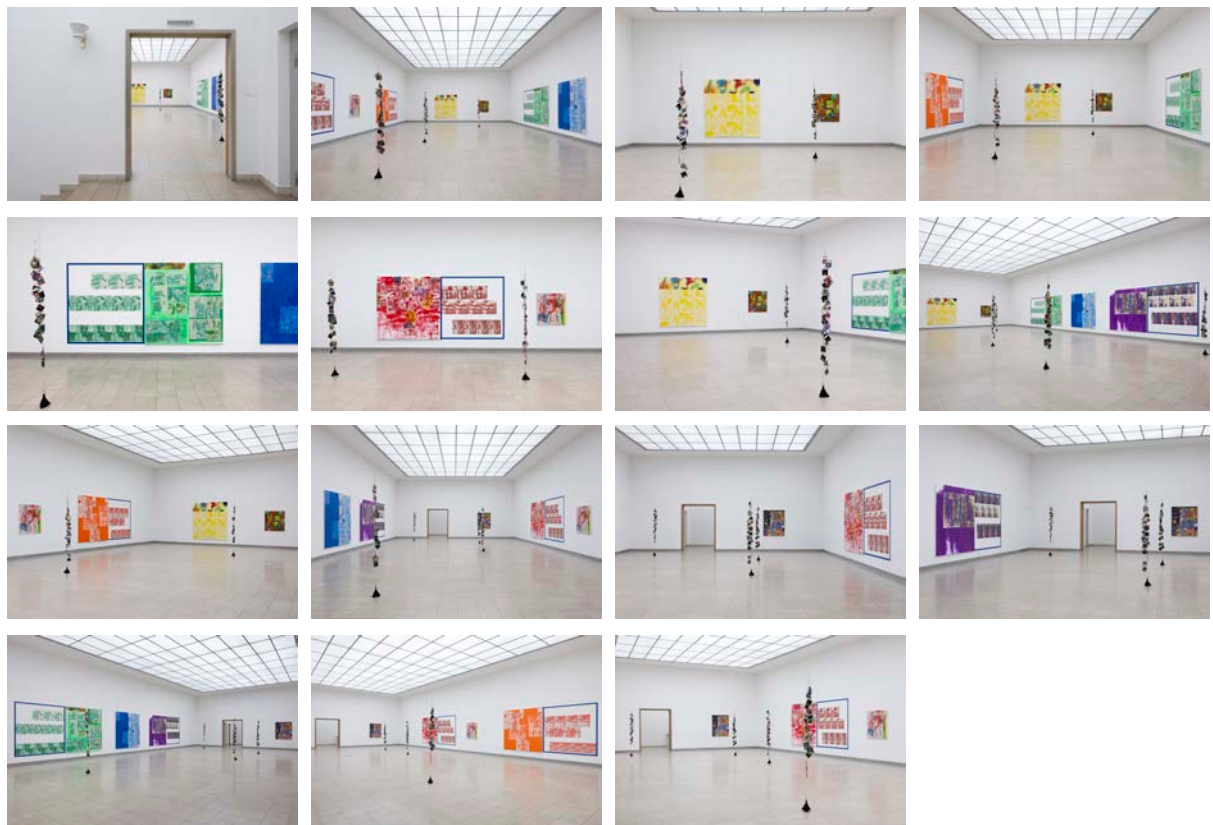

BILDUNTERSCHRIFTEN / CAPTIONS

ROCHELLE FEINSTEIN

THE TODAY SHOW

16.3.–22.6.2024 / MARCH 16–JUNE 22, 2025

KURATIERT VON / CURATED BY MELANIE OHNEMUS

IN KOOPERATION MIT SECESSION, WIEN UND LUDWIG FORUM, AACHEN /  
IN COOPERATION WITH SECESSION, VIENNA UND LUDWIG FORUM, AACHEN

Alle Abbildungen / all images: Rochelle Feinstein, *The Today Show*, Ausstellungsansicht / installation view, Kunsthaut Glarus, 2025. Foto / Photo: Gina Folly

Wenn nicht anders angegeben: Courtesy die Künstlerin und Candice Madey Gallery / Unless otherwise stated: Courtesy the artist and Candice Madey Gallery