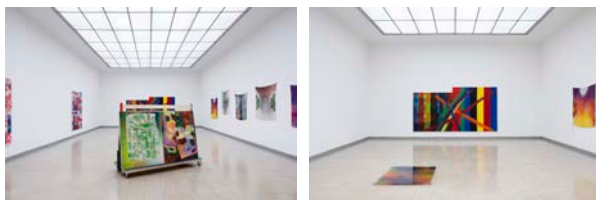

Alle Abbildungen / all images: Rochelle Feinstein, *The Today Show*, Ausstellungsansicht / installation view, Kunsthaus Glarus, 2025. Foto / Photo: Gina Folly

Wenn nicht anders angegeben: Courtesy die Künstlerin und Candice Madey Gallery / Unless otherwise stated: Courtesy the artist and Candice Madey Gallery