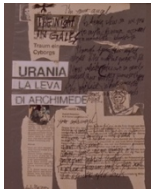

*Welt mit 2 Sonnen*, 2002  
Oil on cardboard  
11,5 x 9,5 cm

*Cthulu dawn II*, 2002  
Pencil and crayon on paper  
7,4 x 20,5 cm

*NSG Zerberus*, 2002  
Pencil on paper  
29,7 x 21 cm

*The Orion Man*, 2002  
Pencil on paper  
29,7 x 21 cm