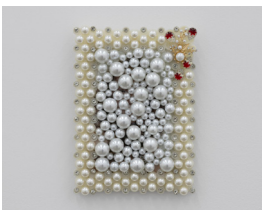

Hélène Fauquet

*Mille Plateaux*

13 février – 4 avril, 2026

*Fragolin*, 2026

Seashells, frame / Coquillages, cadre

19 x 22 x 10 cm (7½ x 8½ x 4 in)

*œil*, 2026

Seashell, inkjet print, frame / Coquillage, impression jet d'encre, cadre

30 x 24 x 3 cm (12 x 9½ x 1 in)

*Babylonia spirata*, 2026

Cut seashell, inkjet print, frame / Coquillage découpé, impression jet d'encre, cadre

9 x 9 cm (3½ x 3½ in)

*Bridal*, 2026

Faux-pearls, seashells, acrylic diamonds, frame / Perles et diamants acryliques, coquillages, cadre

24 x 31 cm (9½ x 12 in)

*Trochus*, 2026

Seashells, inkjet print, frame / Coquillages, impression jet d'encre, cadre

35 x 30 x 8 cm (14 x 12 x 3 in)

*Globigerine*, 2026

Faux pearls, frame / Perles acryliques, cadre

16 x 22 cm (6½ x 8½ in)

*Shell Coral Sea, 2024*

Seashell, inkjet print, frame / Coquillage, impression jet d'encre, cadre

16 x 24 x 18 cm (6½ x 9½ x 7 in)

*Souvenir mytiléen, 2026*

Mussels, frame / Moules, cadre