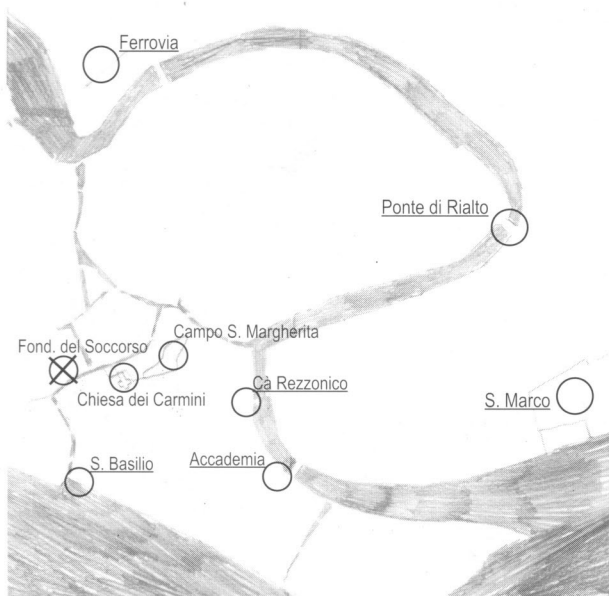

# ARCHITETTURA DEL DOPOGUERRA

Progetti per i Balcani, in connessione con l'Africa e l'Artico

OCEAN EARTH DEVELOPMENT CORPORATION

Direttore della mostra: Peter Fend

Curatrice: Kathleen Goncharov, Vera List Center for Art & Politics, The New School