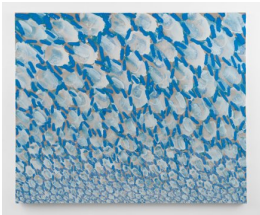

**John Riepenhoff**

*Skies (sora/kū), 2026*

Acrylic paint, gouache, oil on linen  
60 (H) x 98 (W) inches  
152.40 (H) x 248.92 (W) cm  
J.Riepenhoff0004

**John Riepenhoff**

*Skies (Kanso), 2026*

Acrylic paint, gouache, oil on linen  
60 (H) x 72 (W) inches  
152.40 (H) x 182.88 (W) cm  
J.Riepenhoff0003

**John Riepenhoff**

*Skies (kū), 2026*

Acrylic paint, gouache, oil on linen  
48 (H) x 60 (W) inches  
121.92 (H) x 152.40 (W) cm  
J.Riepenhoff0010

**John Riepenhoff**

*Skies (mu), 2026*

Acrylic, gouache, oil on linen  
38 (H) x 46 (W) inches  
96.52 (H) x 116.84 (W) cm  
J.Riepenhoff0011

**John Riepenhoff**

*Decoy, 2025*

Ceramic with glaze  
14.75 (H) x 6 (W) x 5.5 (D) inches  
37.47 (H) x 15.24 (W) x 13.97 (D) cm  
J.Riepenhoff0009

**John Riepenhoff**  
*Skies (Sky Tree)*, 2025  
Acrylic paint, gouache, oil on linen  
28 (H) x 36 (W) inches  
71.12 (H) x 91.44 (W) cm  
J.Riepenhoff0012