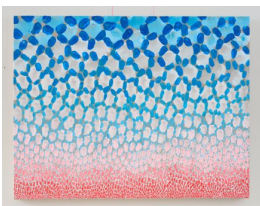

**John Riepenhoff**

*Skies (sora/kū), 2026*

Acrylic paint, gouache, oil on linen  
60 (H) x 98 (W) inches  
152.40 (H) x 248.92 (W) cm  
J.Riepenhoff0004

**John Riepenhoff**

*Skies (Kanso), 2026*

Acrylic paint, gouache, oil on linen  
60 (H) x 72 (W) inches  
152.40 (H) x 182.88 (W) cm  
J.Riepenhoff0003

**John Riepenhoff**

*Skies (kū), 2026*

Acrylic paint, gouache, oil on linen  
48 (H) x 60 (W) inches  
121.92 (H) x 152.40 (W) cm  
J.Riepenhoff0010

**John Riepenhoff**

*Skies (mu), 2026*

Acrylic, gouache, oil on linen  
38 (H) x 46 (W) inches  
96.52 (H) x 116.84 (W) cm  
J.Riepenhoff0011

**John Riepenhoff**

*Decoy, 2025*

Ceramic with glaze  
14.75 (H) x 6 (W) x 5.5 (D) inches  
37.47 (H) x 15.24 (W) x 13.97 (D) cm  
J.Riepenhoff0009

**John Riepenhoff**  
*Skies (Sky Tree)*, 2025  
Acrylic paint, gouache, oil on linen  
28 (H) x 36 (W) inches  
71.12 (H) x 91.44 (W) cm  
J.Riepenhoff0012