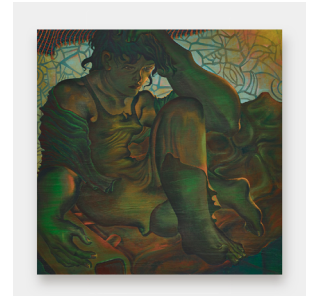

LINSEED

上海市五原路165弄4号
No.4, 165 Wuyuan Road, Shanghai

郑芝琳：十个凝结片段

ZHENG Zhilin: Ten Concrete Moments

2026年4月11日-5月30日
April 11 - May 30, 2026

郑芝琳 ZHENG Zhilin
雨后尘土的气息 *Petrichor*, 2026
布面丙烯 Acrylic on canvas
180 × 198 cm

郑芝琳 ZHENG Zhilin
关于怀抱的想象 *Imagining an Embrace*, 2026
布面丙烯、马克笔 Acrylic and marker on canvas
61 × 120 cm

郑芝琳 ZHENG Zhilin
对篝火的迷思 *Meditations on a Bonfire*, 2026
布面丙烯 Acrylic on canvas
90 × 90 cm

郑芝琳 ZHENG Zhilin
大钟响起，在做决定之前 *Make a Mind Before the Tolling of a Bell*, 2026
布面丙烯 Acrylic on canvas
90 × 90 cm

郑芝琳 ZHENG Zhilin
当俯瞰时 *Beneath Her Gaze*, 2026
布面丙烯 Acrylic on canvas
80 × 60 cm

郑芝琳 ZHENG Zhilin
看完最后一页 *When the Story Lingers*, 2026
木板布面丙烯 Acrylic on canvas on board
49 × 65 cm

郑芝琳 ZHENG Zhilin
节日氛围 *Festive Atmosphere*, 2026
木板布面丙烯 Acrylic on canvas on board
49 × 65 cm