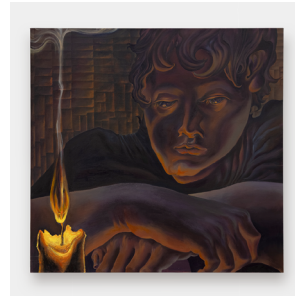

LINSEED

上海市五原路165弄4号
No.4, 165 Wuyuan Road, Shanghai

郑芝琳：十个凝结片段

ZHENG Zhilin: Ten Concrete Moments

2026年4月11日-5月30日
April 11 - May 30, 2026

郑芝琳 ZHENG Zhilin
雨后尘土的气息 *Petrichor*, 2026
布面丙烯 Acrylic on canvas
180 × 198 cm

郑芝琳 ZHENG Zhilin
关于怀抱的想象 *Imagining an Embrace*, 2026
布面丙烯、马克笔 Acrylic and marker on canvas
61 × 120 cm

郑芝琳 ZHENG Zhilin
对篝火的迷思 *Meditations on a Bonfire*, 2026
布面丙烯 Acrylic on canvas
90 × 90 cm

郑芝琳 ZHENG Zhilin
大钟响起，在做决定之前 *Make a Mind Before the Tolling of a Bell*, 2026
布面丙烯 Acrylic on canvas
90 × 90 cm

郑芝琳 ZHENG Zhilin
当俯瞰时 *Beneath Her Gaze*, 2026
布面丙烯 Acrylic on canvas
80 × 60 cm

郑芝琳 ZHENG Zhilin
看完最后一页 *When the Story Lingers*, 2026
木板布面丙烯 Acrylic on canvas on board
49 × 65 cm

郑芝琳 ZHENG Zhilin
节日氛围 *Festive Atmosphere*, 2026
木板布面丙烯 Acrylic on canvas on board
49 × 65 cm