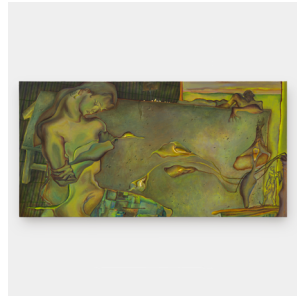

LINSEED

上海市五原路165弄4号
No.4, 165 Wuyuan Road, Shanghai

郑芝琳：十个凝结片段

ZHENG Zhilin: Ten Concrete Moments

2026年4月11日-5月30日
April 11 - May 30, 2026

郑芝琳 ZHENG Zhilin
雨后尘土的气息 *Petrichor*, 2026
布面丙烯 Acrylic on canvas
180 × 198 cm

郑芝琳 ZHENG Zhilin
关于怀抱的想象 *Imagining an Embrace*, 2026
布面丙烯、马克笔 Acrylic and marker on canvas
61 × 120 cm

郑芝琳 ZHENG Zhilin
对篝火的迷思 *Meditations on a Bonfire*, 2026
布面丙烯 Acrylic on canvas
90 × 90 cm

郑芝琳 ZHENG Zhilin
大钟响起，在做决定之前 *Make a Mind Before the Tolling of a Bell*, 2026
布面丙烯 Acrylic on canvas
90 × 90 cm

郑芝琳 ZHENG Zhilin
当俯瞰时 *Beneath Her Gaze*, 2026
布面丙烯 Acrylic on canvas
80 × 60 cm

郑芝琳 ZHENG Zhilin
看完最后一页 *When the Story Lingers*, 2026
木板布面丙烯 Acrylic on canvas on board
49 × 65 cm

郑芝琳 ZHENG Zhilin
节日氛围 *Festive Atmosphere*, 2026
木板布面丙烯 Acrylic on canvas on board
49 × 65 cm