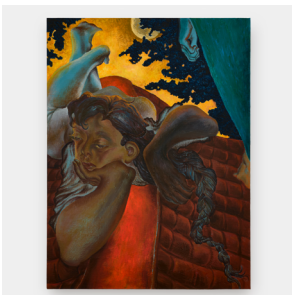

LINSEED

上海市五原路165弄4号
No.4, 165 Wuyuan Road, Shanghai

郑芝琳：十个凝结片段

ZHENG Zhilin: Ten Concrete Moments

2026年4月11日-5月30日
April 11 - May 30, 2026

郑芝琳 ZHENG Zhilin
雨后尘土的气息 *Petrichor*, 2026
布面丙烯 Acrylic on canvas
180 × 198 cm

郑芝琳 ZHENG Zhilin
关于怀抱的想象 *Imagining an Embrace*, 2026
布面丙烯、马克笔 Acrylic and marker on canvas
61 × 120 cm

郑芝琳 ZHENG Zhilin
对篝火的迷思 *Meditations on a Bonfire*, 2026
布面丙烯 Acrylic on canvas
90 × 90 cm

郑芝琳 ZHENG Zhilin
大钟响起，在做决定之前 *Make a Mind Before the Tolling of a Bell*, 2026
布面丙烯 Acrylic on canvas
90 × 90 cm