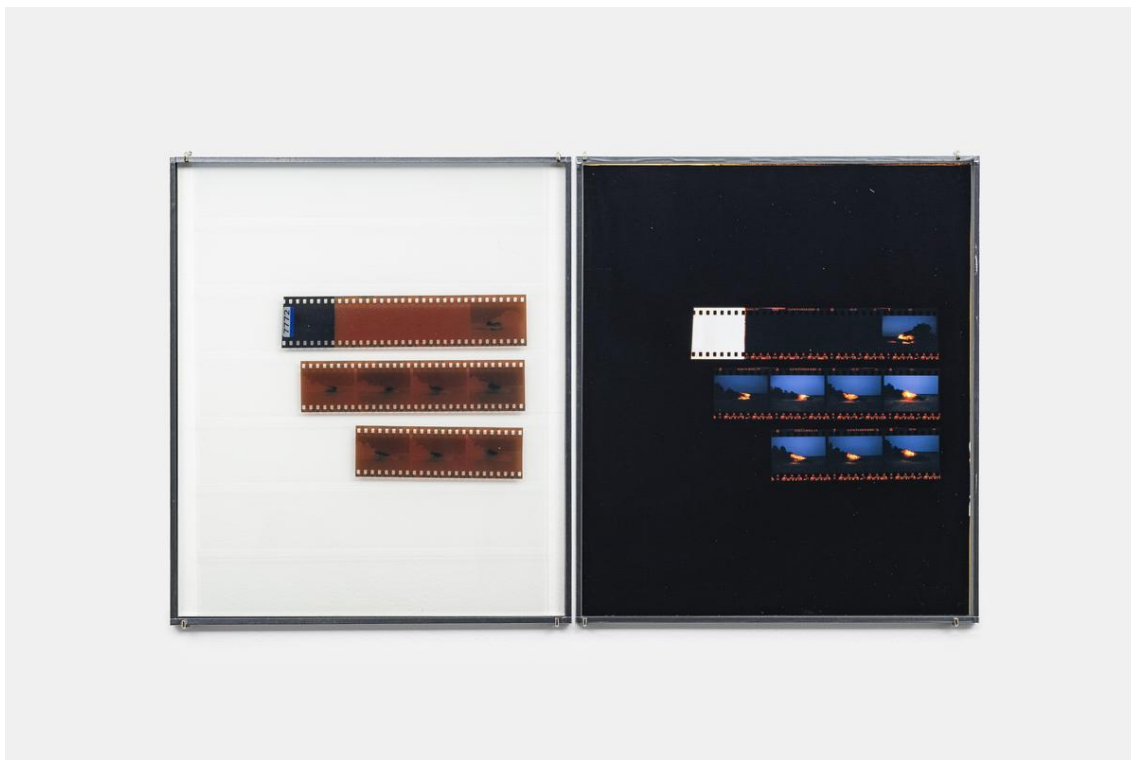

---

Lydia Ourahmane  
*36 Photos (Tunnel des Facultés, Alger) 2019, 2026*

Négatifs, planche-contact positive, verre, plomb | Negatives, positive contact  
sheet, glass, lead  
31.4 × 27 × 0.7 cm — 12 3/8 × 10 5/8 × 1/4 in encadré | framed chaque | each

Courtoisie de l'artiste et de la Galerie Chantal Crousel, Paris. | Courtesy of the  
artist and Galerie Chantal Crousel, Paris.

Photo: Jiayun Deng — Galerie Chantal Crousel

---

Lydia Ourahmane  
*20 Photos (El Ayaida) 2016, 2026*

Négatifs, planche-contact positive, verre, plomb | Negatives, positive  
contact sheet, glass, lead  
31.4× 27× 0.7 cm — 12 3/8× 10 5/8× 1/4 in encadré | framed chaque | each

Courtoisie de l'artiste et de la Galerie Chantal Crousel, Paris. | Courtesy of the  
artist and Galerie Chantal Crousel, Paris.