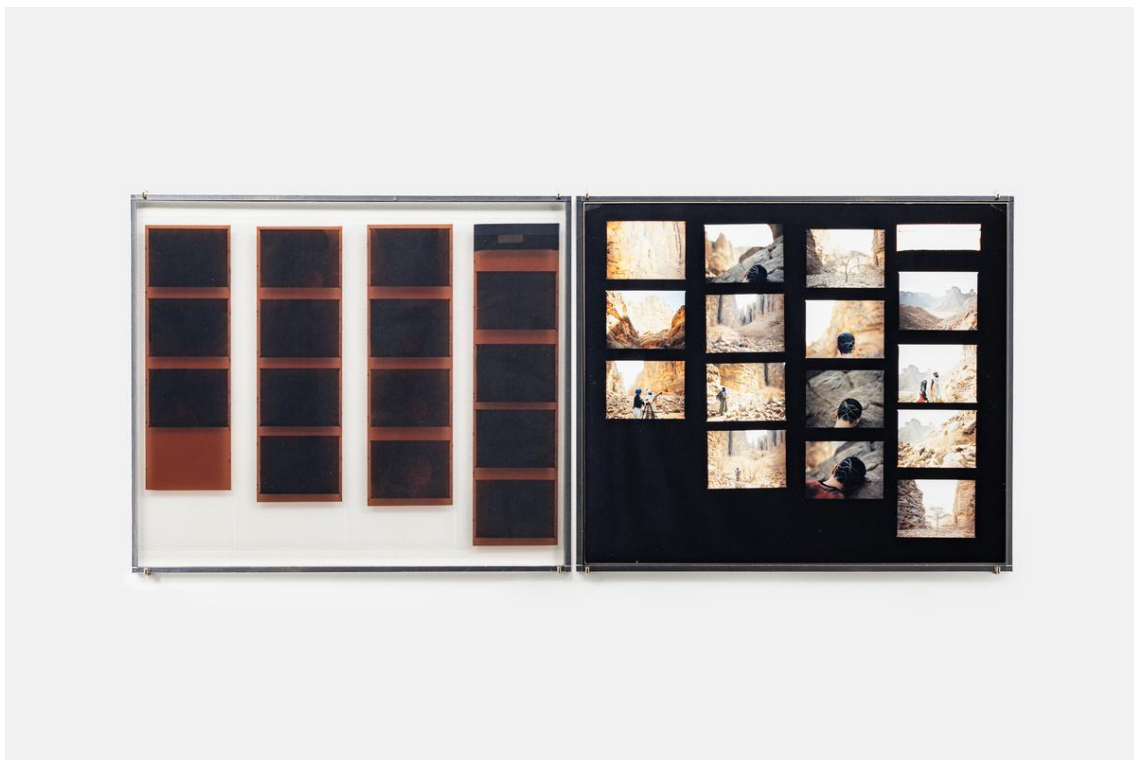

Lydia Ourahmane
15 Photos (Tafilalet, Tassili N'Ajjer) 2022, 2026

Négatifs, planche-contact positive, verre, plomb | Negatives, positive
contact sheet, glass, lead
27× 31.4× 0.7 cm — 10 5/8× 12 3/8× 1/4 in encadré | framed chaque | each

Courtoisie de l'artiste et de la Galerie Chantal Crousel, Paris. | Courtesy of the
artist and Galerie Chantal Crousel, Paris.

Photo: Jiayun Deng — Galerie Chantal Crousel