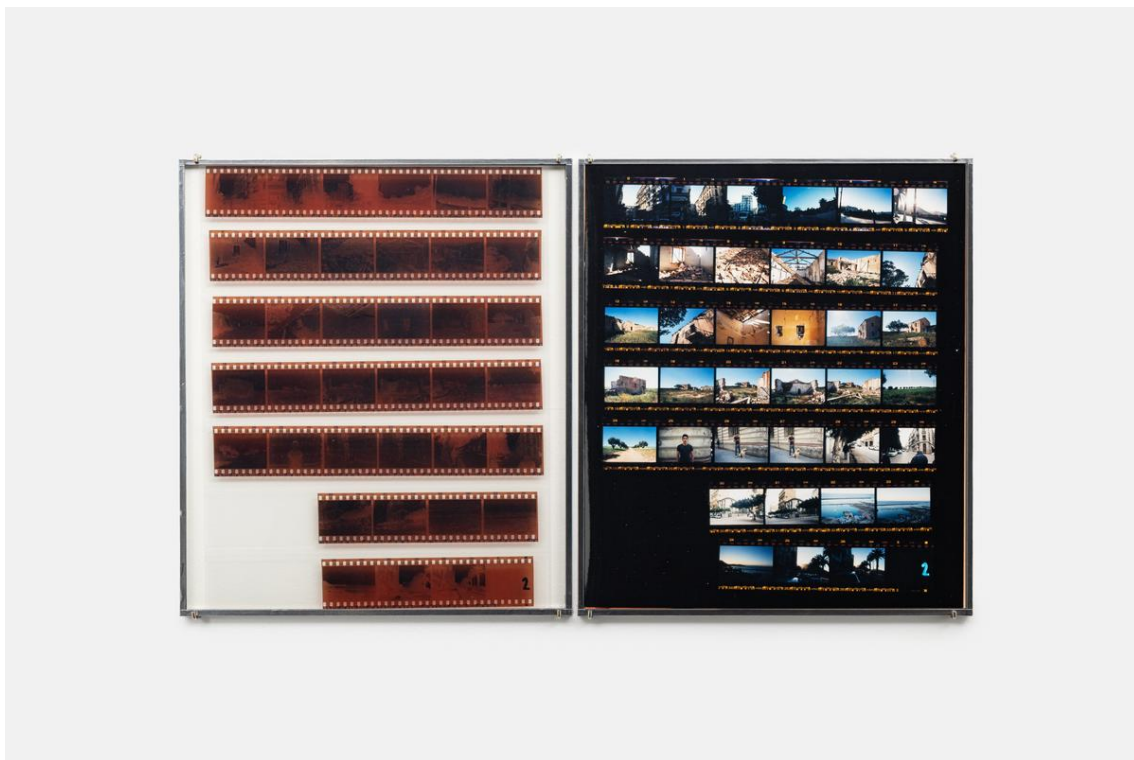

Lydia Ourahmane
37 Photos (Hassi Mefsoukh, Front de Mer, Oran) 2017, 2026

Négatifs, planche-contact positive, verre, plomb | Negatives, positive
contact sheet, glass, lead
31.4× 27× 0.7 cm — 12 3/8× 10 5/8× 1/4 in encadré | framed chaque | each

Courtoisie de l'artiste et de la Galerie Chantal Crousel, Paris. | Courtesy of the
artist and Galerie Chantal Crousel, Paris.

Photo: Jiayun Deng — Galerie Chantal Crousel